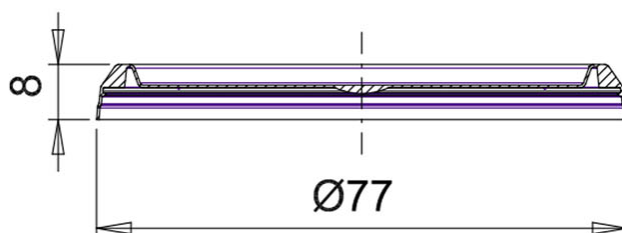

## Крышка нахлобучка 75мм

Код изделия: H0000022932

Объем, мл	-
Размер по крышке, мм	75
Высота корпуса с крышкой в сборе, мм	-
Форма основания	Круглая
Форма боковой стенки	-
Тип закрывания	Запайка
Тип крышки	-
IML на корпусе	-
IML на крышке	Да

Минимальный заказ	Крышка	Комплект
Кол-во в евро коробе (шт.)	1 520	1 520
Логистика	Крышка	Комплект
Кол-во в евро коробе (шт.)	1 520	1 520
Размеры евро коробов (мм.)	600x400x145	600x400x145
Вес евро короба с изделием (кг)	3,8	3,8
Кубатура (м3)	0,041	0,041
Кол-во евро коробов (шт.)	1	1
Количество на евро паллете (шт.)	79 040	79 040
Вес евро паллета с изделием (кг.)	217	217
Высота евро паллета с изделием (м.)	2,04	2,04