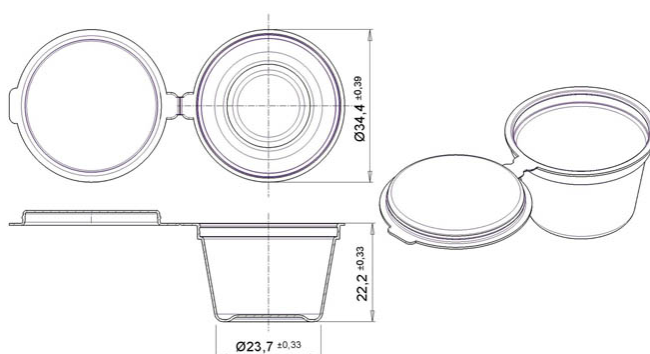

Контейнер с крышкой 10мл для соуса

Код изделия: НФ-00026353

Объем, мл	10
Размер по крышке, мм	38
Высота корпуса с крышкой в сборе, мм	23
Форма основания	Круглая
Форма боковой стенки	Прямая
Тип закрывания	-
Тип крышки	Откидная
IML на корпусе	-
IML на крышке	-

Минимальный заказ	Комплект
Кол-во в евро коробе (шт.)	2 400
Логистика	Комплект
Кол-во в евро коробе (шт.)	2 400
Размеры евро коробов (мм.)	390x400x180
Вес евро коробка с изделием (кг)	4,5
Кубатура (м3)	0,033
Кол-во евро коробов (шт.)	1
Количество на евро паллете (шт.)	144 000
Вес евро паллета с изделием (кг.)	291
Высота евро паллета с изделием (м.)	1,95