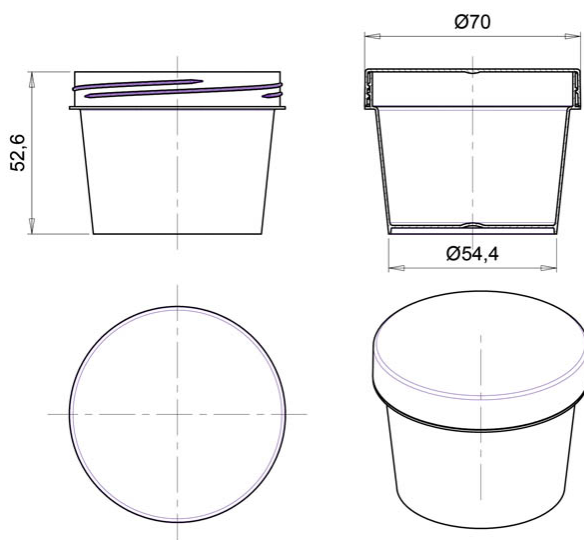

## Контейнер 120мл/ 70мм с резьбой

Код изделия: H0000025930

Объем, мл	120
Размер по крышке, мм	70
Высота корпуса с крышкой в сборе, мм	53,5
Форма основания	Круглая
Форма боковой стенки	Прямая
Тип закрывания	-
Тип крышки	Резьбовая
IML на корпусе	-
IML на крышке	-

Минимальный заказ	Корпус	Крышка	Комплект
Кол-во в евро коробе (шт.)	528	528	528
Логистика	Корпус	Крышка	Комплект
Кол-во в евро коробе (шт.)	528	528	528
Размеры евро коробов (мм.)	600x400x185	600x400x145	-
Вес евро короба с изделием (кг)	5,6	3,2	8,8
Кубатура (м3)	0,052	0,041	0,093
Кол-во евро коробов (шт.)	1	1	2
Количество на евро паллете (шт.)	21 120	27 456	-
Вес евро паллета с изделием (кг.)	245	188	-
Высота евро паллета с изделием (м.)	2	2,04	-