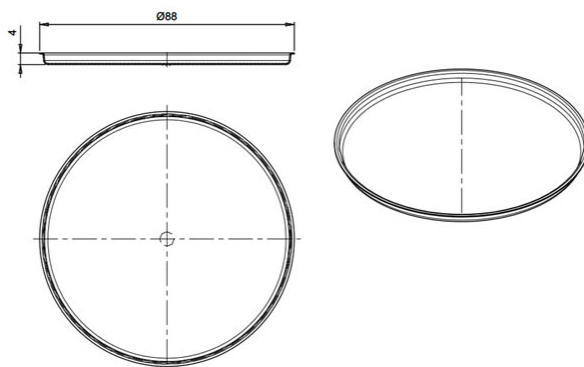

## Вставка 89мм

Код изделия: H0000026038

Объем, мл	-
Размер по крышке, мм	88
Высота корпуса с крышкой в сборе, мм	4
Форма основания	Круглая
Форма боковой стенки	-
Тип закрывания	-
Тип крышки	Резьбовая
IML на корпусе	-
IML на крышке	-

Минимальный заказ	Корпус	Комплект
Кол-во в евро коробе (шт.)	1 350	1 350
Логистика	Корпус	Комплект
Кол-во в евро коробе (шт.)	1 350	1 350
Размеры евро коробов (мм.)	600x400x185	600x400x185
Вес евро коробка с изделием (кг)	4,5	4,5
Кубатура (м3)	0,052	0,052
Кол-во евро коробов (шт.)	1	1
Количество на евро паллете (шт.)	54 000	54 000
Вес евро паллета с изделием (кг.)	201	201
Высота евро паллета с изделием (м.)	2	2