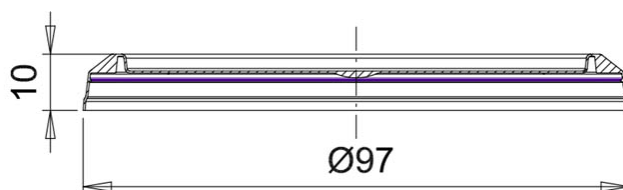

Крышка нахлобучка 95мм

Код изделия: H0000022728

Объем, мл	-
Размер по крышке, мм	95
Высота корпуса с крышкой в сборе, мм	-
Форма основания	Круглая
Форма боковой стенки	-
Тип закрывания	Запайка
Тип крышки	-
IML на корпусе	-
IML на крышке	Да

Минимальный заказ	Крышка	Комплект
Кол-во в евро коробе (шт.)	2 160	2 160
Логистика	Крышка	Комплект
Кол-во в евро коробе (шт.)	2 160	2 160
Размеры евро коробов (мм.)	600x400x295	600x400x295
Вес евро коробка с изделием (кг)	8,8	8,8
Кубатура (м3)	0,084	0,084
Кол-во евро коробов (шт.)	1	1
Количество на евро паллете (шт.)	60 480	60 480
Вес евро паллета с изделием (кг.)	267	267
Высота евро паллета с изделием (м.)	2,04	2,04