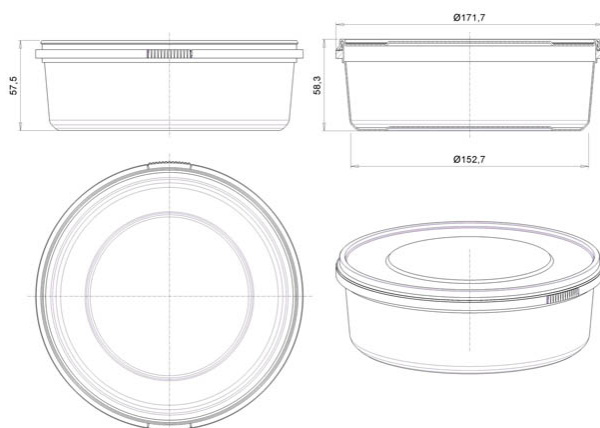

Контейнер круглый 1000мл/ 173мм контр. замок

Код изделия: H0000025807

Объем, мл	1 000
Размер по крышке, мм	173
Высота корпуса с крышкой в сборе, мм	59
Форма основания	Круглая
Форма боковой стенки	Прямая
Тип закрывания	Контрольный замок
Тип крышки	Герметичная
IML на корпусе	-
IML на крышке	-

Минимальный заказ	Корпус	Крышка	Комплект
Кол-во в евро коробе (шт.)	150	300	300
Логистика	Корпус	Крышка	Комплект
Кол-во в евро коробе (шт.)	150	300	300
Размеры евро коробов (мм.)	540x365x330	600x400x185	-
Вес евро коробка с изделием (кг)	5,3	6	16,6
Кубатура (м3)	0,078	0,052	0,208
Кол-во евро коробов (шт.)	2	1	3
Количество на евро паллете (шт.)	2 400	12 000	-
Вес евро паллета с изделием (кг.)	107	260	-
Высота евро паллета с изделием (м.)	1,89	2	-