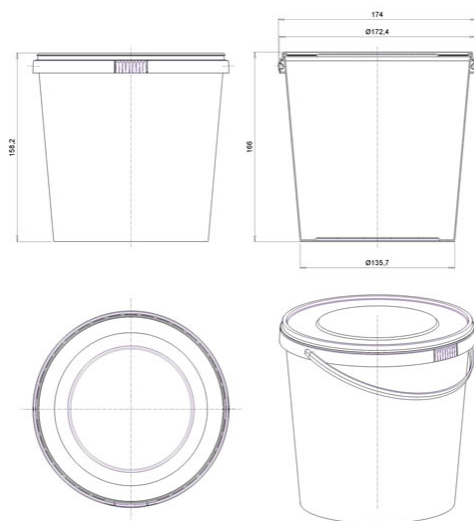

Ведро 2750мл/ 173мм контр. замок

Код изделия: H0000021021

Объем, мл	2 750
Размер по крышке, мм	173
Высота корпуса с крышкой в сборе, мм	166
Форма основания	Круглая
Форма боковой стенки	Прямая
Тип закрывания	Контрольный замок
Тип крышки	Герметичная
IML на корпусе	-
IML на крышке	-

Минимальный заказ	Комплект
Кол-во в евро коробе (шт.)	90
Логистика	Комплект
Кол-во в евро коробе (шт.)	90
Размеры евро коробов (мм.)	580x370x450
Вес евро короба с изделием (кг)	9,8
Кубатура (м3)	0,114
Кол-во евро коробов (шт.)	1
Количество на евро паллете (шт.)	1 440
Вес евро паллета с изделием (кг.)	178
Высота евро паллета с изделием (м.)	1,95