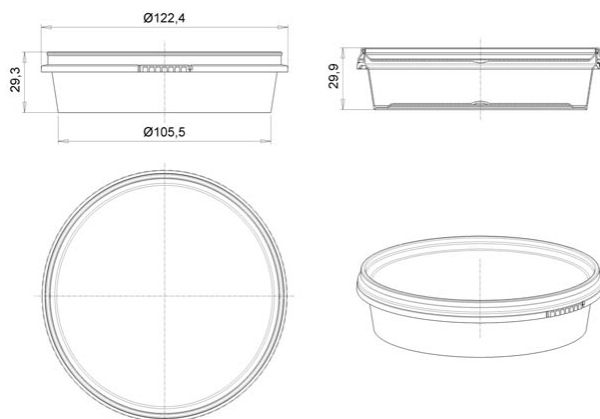

Контейнер круглый 200мл/ 122мм КОНТР. ЗАМОК

Код изделия: H0000022911

Объем, мл	200
Размер по крышке, мм	122
Высота корпуса с крышкой в сборе, мм	31
Форма основания	Круглая
Форма боковой стенки	Прямая
Тип закрывания	Контрольный замок
Тип крышки	Герметичная
IML на корпусе	-
IML на крышке	Да

Минимальный заказ	Корпус	Крышка	Комплект
Кол-во в евро коробе (шт.)	540	540	540
Логистика	Корпус	Крышка	Комплект
Кол-во в евро коробе (шт.)	540	540	540
Размеры евро коробов (мм.)	600x400x315	600x400x145	-
Вес евро коробка с изделием (кг)	6,6	5,4	12
Кубатура (м3)	0,089	0,041	0,13
Кол-во евро коробов (шт.)	1	1	2
Количество на евро паллете (шт.)	12 960	28 080	-
Вес евро паллета с изделием (кг.)	179	304	-
Высота евро паллета с изделием (м.)	2,04	2,04	-