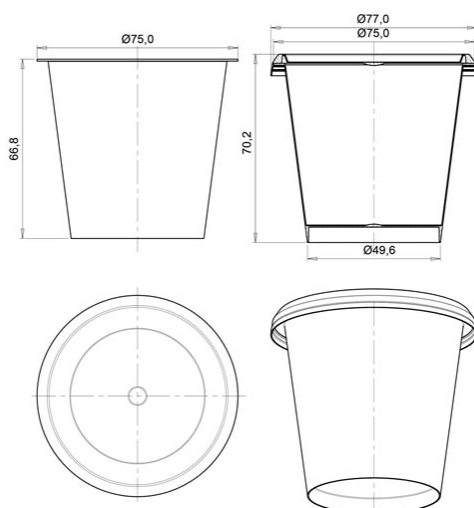

Контейнер круглый 150мл/ 75мм под запайку

Код изделия: H0000025865

Объем, мл	150
Размер по крышке, мм	75
Высота корпуса с крышкой в сборе, мм	66,8
Форма основания	Круглая
Форма боковой стенки	Прямая
Тип закрывания	Запайка
Тип крышки	Нахлобучка (шапка)
IML на корпусе	Да
IML на крышке	Да

Минимальный заказ	Корпус	Комплект
Кол-во в евро коробе (шт.)	990	990
Логистика	Корпус	Комплект
Кол-во в евро коробе (шт.)	990	990
Размеры евро коробов (мм.)	600x400x215	600x400x215
Вес евро коробка с изделием (кг)	8	8
Кубатура (м3)	0,061	0,061
Кол-во евро коробов (шт.)	1	1
Количество на евро паллете (шт.)	31 680	31 680
Вес евро паллета с изделием (кг.)	278	278
Высота евро паллета с изделием (м.)	1,87	1,87