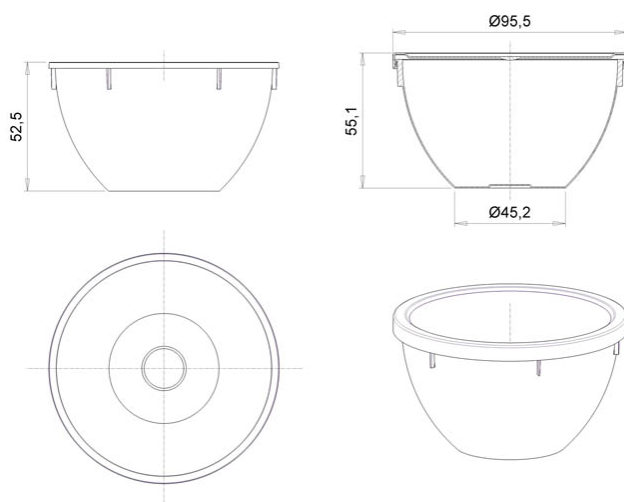

Контейнер круглый плошка 220мл/ 96мм

Код изделия: H0000022329

Объем, мл	220
Размер по крышке, мм	96
Высота корпуса с крышкой в сборе, мм	55
Форма основания	Круглая
Форма боковой стенки	Плошка
Тип закрывания	-
Тип крышки	Герметичная
IML на корпусе	-
IML на крышке	-

Минимальный заказ	Корпус	Крышка	Комплект
Кол-во в евро коробе (шт.)	700	1 400	1 400
Логистика	Корпус	Крышка	Комплект
Кол-во в евро коробе (шт.)	700	1 400	1 400
Размеры евро коробов (мм.)	580x370x295	600x400x295	-
Вес евро коробка с изделием (кг)	5,9	8	19,7
Кубатура (м3)	0,075	0,084	0,234
Кол-во евро коробов (шт.)	2	1	3
Количество на евро паллете (шт.)	19 600	39 200	-
Вес евро паллета с изделием (кг.)	185	245	-
Высота евро паллета с изделием (м.)	2,215	2,215	-