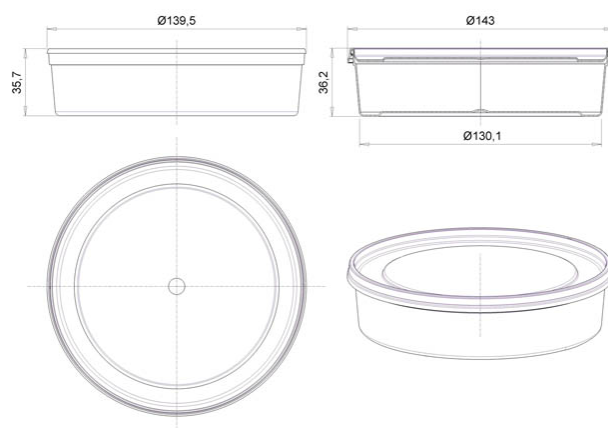

Контейнер круглый 350мл/ 145мм

Код изделия: H0000020959

Объем, мл	350
Размер по крышке, мм	145
Высота корпуса с крышкой в сборе, мм	37
Форма основания	Круглая
Форма боковой стенки	Прямая
Тип закрывания	-
Тип крышки	Герметичная
IML на корпусе	-
IML на крышке	Да

Минимальный заказ	Корпус	Крышка	Комплект
Кол-во в евро коробе (шт.)	400	600	1 200
Логистика	Корпус	Крышка	Комплект
Кол-во в евро коробе (шт.)	400	600	1 200
Размеры евро коробов (мм.)	580x370x295	580x370x295	-
Вес евро короба с изделием (кг)	6,9	6,8	34,5
Кубатура (м3)	0,075	0,075	0,375
Кол-во евро коробов (шт.)	3	2	5
Количество на евро паллете (шт.)	11 200	16 800	-
Вес евро паллета с изделием (кг.)	216	191	-
Высота евро паллета с изделием (м.)	2,23	2,215	-