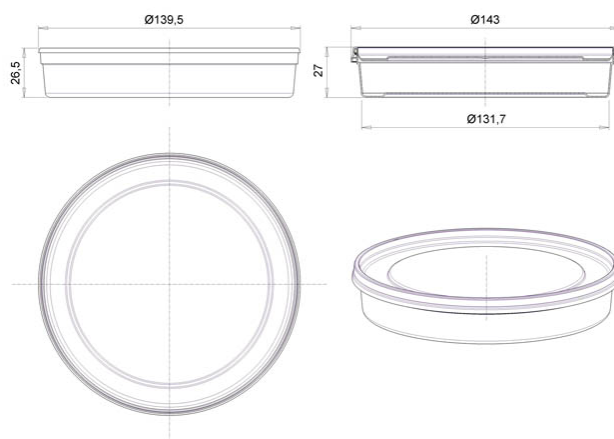

Контейнер круглый 250мл/ 145мм

Код изделия: H0000021250

| | |
|--------------------------------------|-------------|
| Объем, мл | 250 |
| Размер по крышке, мм | 145 |
| Высота корпуса с крышкой в сборе, мм | 27 |
| Форма основания | Круглая |
| Форма боковой стенки | Прямая |
| Тип закрывания | - |
| Тип крышки | Герметичная |
| IML на корпусе | - |
| IML на крышке | Да |

| Минимальный заказ | Корпус | Крышка | Комплект |
|-------------------------------------|-------------|-------------|----------|
| Кол-во в евро коробе (шт.) | 400 | 600 | 1 200 |
| Логистика | Корпус | Крышка | Комплект |
| Кол-во в евро коробе (шт.) | 400 | 600 | 1 200 |
| Размеры евро коробов (мм.) | 580x370x375 | 580x370x295 | - |
| Вес евро короба с изделием (кг) | 6,7 | 6,8 | 33,8 |
| Кубатура (м3) | 0,095 | 0,075 | 0,435 |
| Кол-во евро коробов (шт.) | 3 | 2 | 5 |
| Количество на евро паллете (шт.) | 8 000 | 16 800 | - |
| Вес евро паллета с изделием (кг.) | 156 | 191 | - |
| Высота евро паллета с изделием (м.) | 2,03 | 2,215 | - |