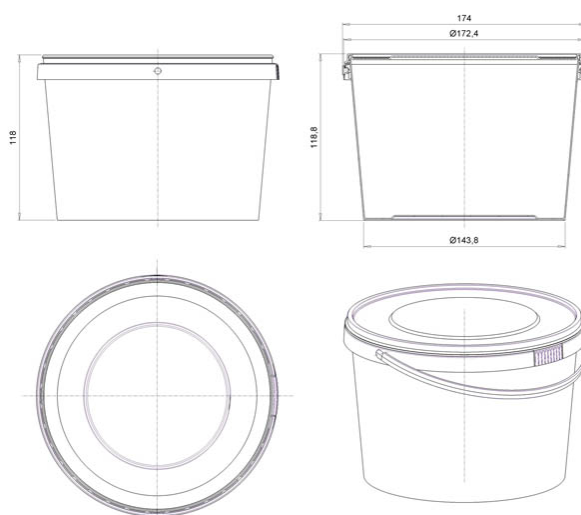

## Ведро 2000мл/ 173мм контр. замок

Код изделия: H0000021069

Объем, мл	2 000
Размер по крышке, мм	173
Высота корпуса с крышкой в сборе, мм	119
Форма основания	Круглая
Форма боковой стенки	Прямая
Тип закрывания	Контрольный замок
Тип крышки	Герметичная
IML на корпусе	-
IML на крышке	-

Минимальный заказ	Комплект
Кол-во в евро коробе (шт.)	100
Логистика	Комплект
Кол-во в евро коробе (шт.)	100
Размеры евро коробов (мм.)	580x400x435
Вес евро короба с изделием (кг)	8,6
Кубатура (м3)	0,012
Кол-во евро коробов (шт.)	1
Количество на евро паллете (шт.)	1 600
Вес евро паллета с изделием (кг.)	159
Высота евро паллета с изделием (м.)	1,89