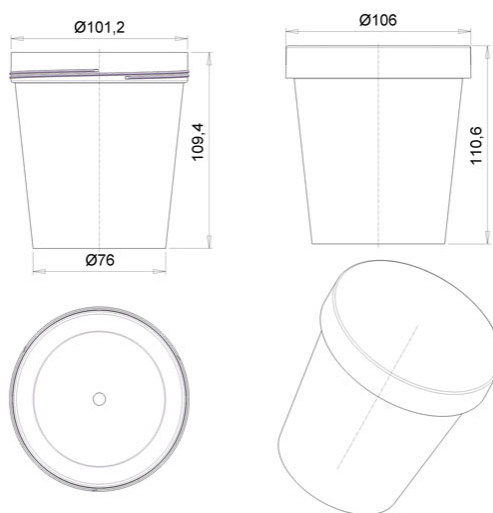

Контейнер 600мл/ 106мм с резьбой

Код изделия: H0000021938

Объем, мл	600
Размер по крышке, мм	106
Высота корпуса с крышкой в сборе, мм	111
Форма основания	Круглая
Форма боковой стенки	Прямая
Тип закрывания	-
Тип крышки	Резьбовая
IML на корпусе	-
IML на крышке	-

Минимальный заказ	Корпус	Крышка	Комплект
Кол-во в евро коробе (шт.)	240	240	240
Логистика	Корпус	Крышка	Комплект
Кол-во в евро коробе (шт.)	240	240	240
Размеры евро коробов (мм.)	580x370x295	600x400x255	-
Вес евро коробка с изделием (кг)	6,9	4,3	11,2
Кубатура (м3)	0,075	0,072	0,147
Кол-во евро коробов (шт.)	1	1	2
Количество на евро паллете (шт.)	6 720	6 720	-
Вес евро паллета с изделием (кг.)	214	142	-
Высота евро паллета с изделием (м.)	2,22	1,94	-