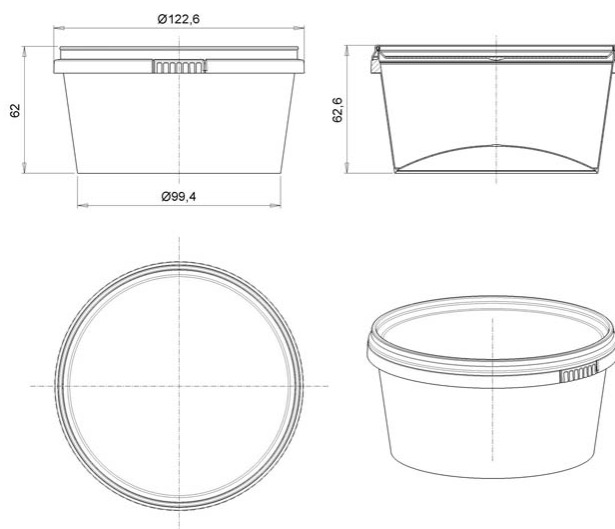

## Контейнер круглый 450мл/ 122мм КОНТР. ЗАМОК

Код изделия: H0000022833

Объем, мл	450
Размер по крышке, мм	122
Высота корпуса с крышкой в сборе, мм	64,5
Форма основания	Круглая
Форма боковой стенки	Прямая
Тип закрывания	Контрольный замок
Тип крышки	Герметичная
IML на корпусе	Да
IML на крышке	Да

Минимальный заказ	Корпус	Крышка	Комплект
Кол-во в евро коробе (шт.)	270	540	540
Логистика	Корпус	Крышка	Комплект
Кол-во в евро коробе (шт.)	270	540	540
Размеры евро коробов (мм.)	600x400x295	600x400x145	-
Вес евро коробка с изделием (кг)	5	5,4	15,4
Кубатура (м3)	0,084	0,041	0,209
Кол-во евро коробов (шт.)	2	1	3
Количество на евро паллете (шт.)	7 560	28 080	-
Вес евро паллета с изделием (кг.)	162	304	-
Высота евро паллета с изделием (м.)	2,22	2,04	-